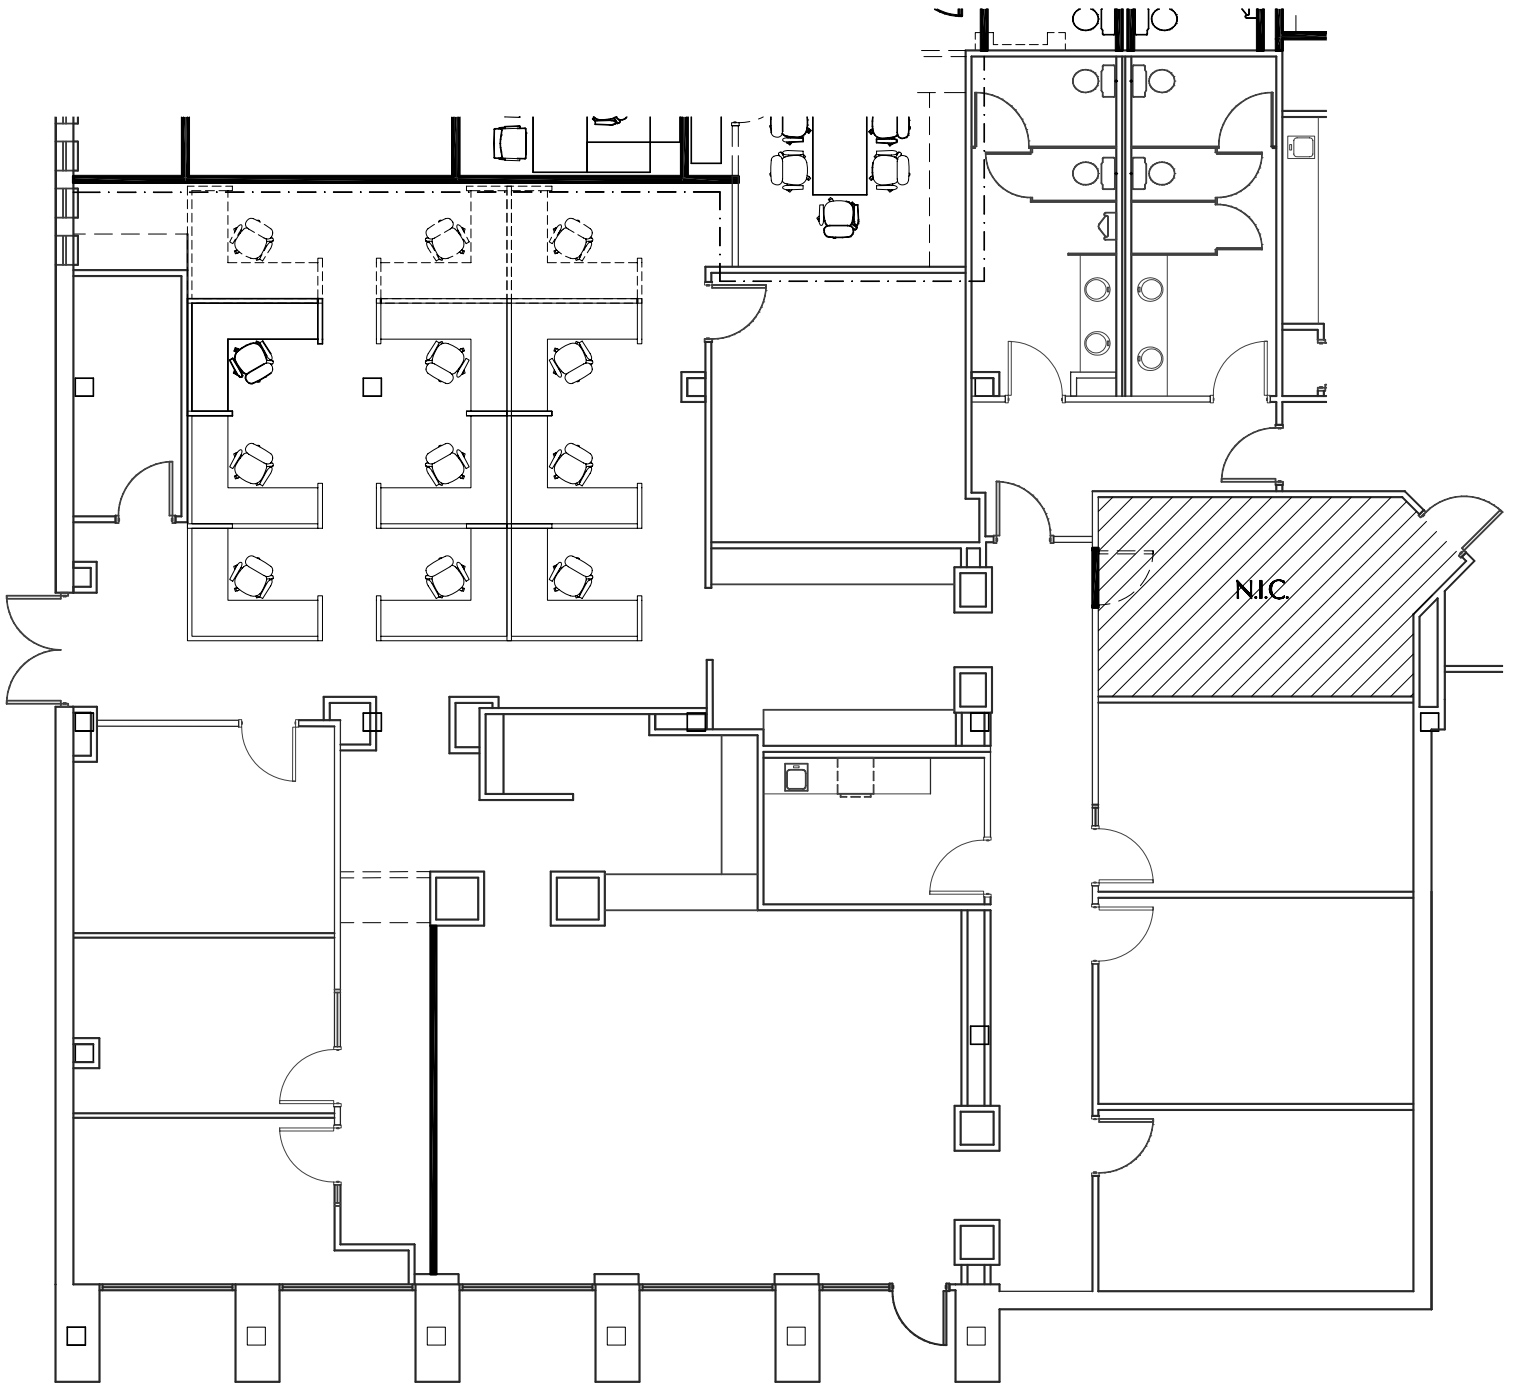

# 1335 NE LOOP 410

VACANT- 4,306 R.S.F.

SCALE: 3/32"=1'-0"  
10.19.09

**I N S I T E**  
A r c h i t e c t s  
I n c .

210 226 4195

1 6 3 3  
BROADWAY  
SAN ANTONIO  
T E X A S  
7 8 2 1 5